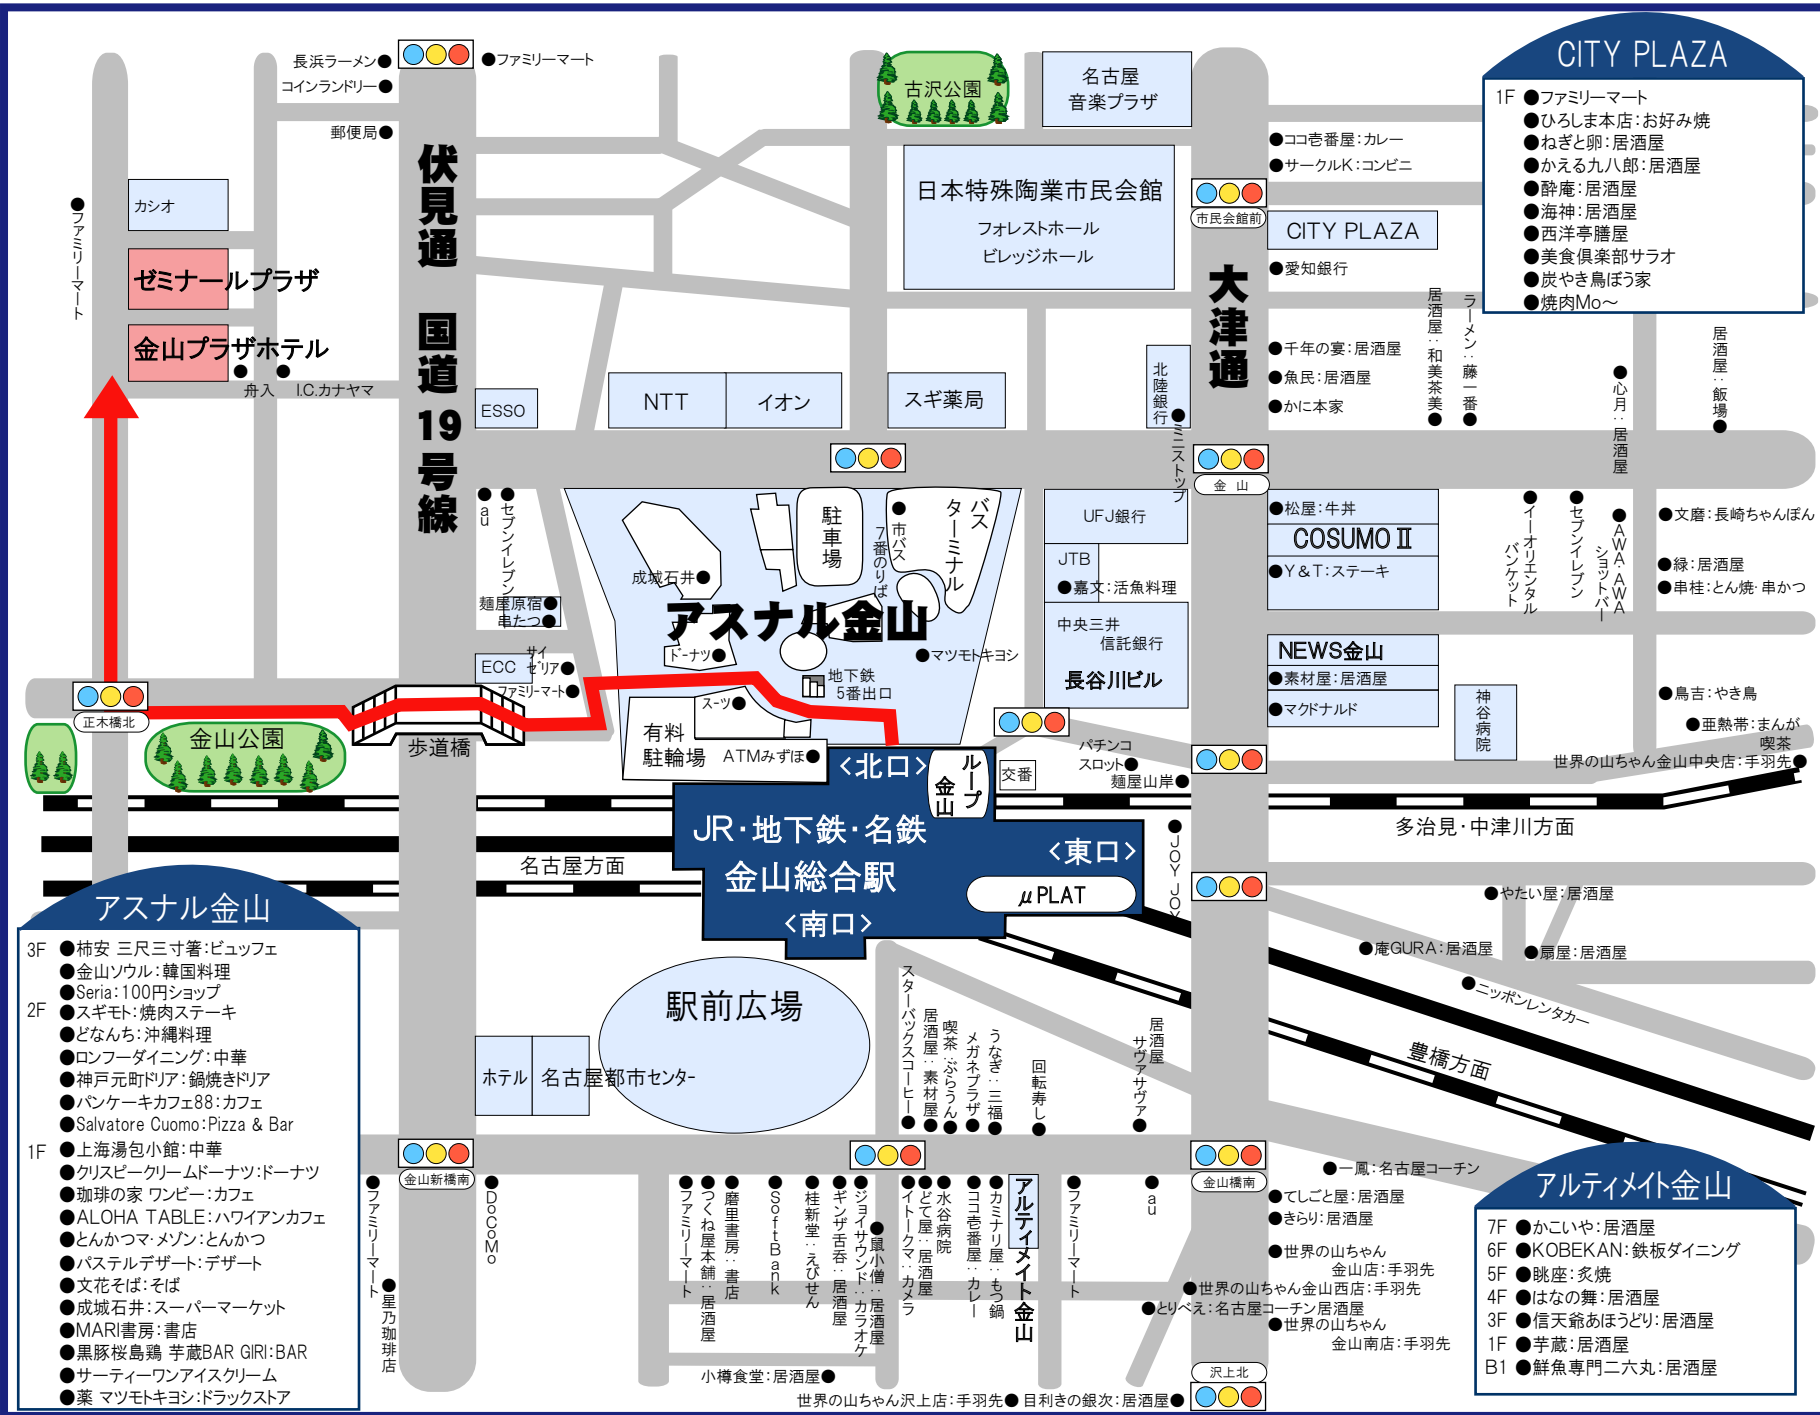

金山駅周辺飲食店マップ

COSUMO II

- 6F ●土間-土間:居酒屋
- 5F ●串家物語:居酒屋
- 4F ●和民:居酒屋
- 2F ●轟真家:居酒屋
- 1F ●四天王:ラーメン
- B1 ●TAPA:うまいもの

NEWS金山

- 6F ●神戸館:居酒屋
- 5F ●つばさや:居酒屋
- 4F ●博多もつ鍋寅八:居酒屋
- 3F ●つば八:居酒屋
- 2F ●テング酒場:居酒屋
- 1F ●はせ川:ラーメン
- B1 ●Speak-easy:居酒屋

長谷川ビル

- 1F ●デニーズ:ファミリーレストラン
- B1 ●菊寿司:寿司
- B2 ●種や大一番:ラーメン
- 名古屋コーチン鳥島:串焼き
- カウンター焼き肉光葉:焼肉

μ PLAT

- 2F ●ドール:コーヒー:喫茶
- 3コインズ:雑貨
- ザ・リブレット:本・文具
- ディアボロ・パル:パティスリー:ピッツア
- 梅蘭:中華料理
- 韓美膳:韓国料理
- 麵場 ラの巻:ラーメン
- 嘉文:活魚料理
- 牛たん べろ助:牛たん
- スワン食堂:レストラン
- ソバキチ:蕎麦:居酒屋
- ロッセリア:ファーストフード
- 1F ●プチャフィネ:リフレクソロジー
- ザリブレットステーション:新聞・雑誌
- ファミリーマート:コンビニ・おみやげ
- アトリエはるか:ヘア&ネイル
- UFJ銀行:ATM
- ミスターミニット:靴修理
- アマノ:コスメティック
- パオパオ:点心
- 名鉄観光サービス

NEWS金山

- 素材屋:居酒屋
- マクドナルド

アルティメイト金山

- 7F ●かこいや:居酒屋
- 6F ●KOBEKAN:鉄板ダイニング
- 5F ●眺座:炙焼
- 4F ●はなの舞:居酒屋
- 3F ●信天翁あほうどり:居酒屋
- 1F ●芋蔵:居酒屋
- B1 ●鮮魚専門二六丸:居酒屋

アスナル金山

- 3F ●柿安 三尺三寸箸:ピュッフェ
- 金山ソウル:韓国料理
- Seria:100円ショップ
- 2F ●スギモト:焼肉ステーキ
- どなんち:沖縄料理
- ロンフーダイニング:中華
- 神戸元町ドリア:鍋焼きドリア
- パンケーキカフェ88:カフェ
- Salvatore Cuomo:Pizza & Bar
- 1F ●上海湯包小館:中華
- クリスピークリームドーナツ:ドーナツ
- 珈琲の家 ワンビー:カフェ
- ALOHA TABLE:ハワイアンカフェ
- とんかつマ・メソ:とんかつ
- バステルデザート:デザート
- 文花そば:そば
- 成城石井:スーパーマーケット
- MARI書房:書店
- 黒豚桜島鶏 芋蔵BAR GIRI:BAR
- サーティーワンアイスクリーム
- 菓 マツモトキヨシ:ドラッグストア

金山総合駅

JR・地下鉄・名鉄

北口 東口 南口

駅前広場