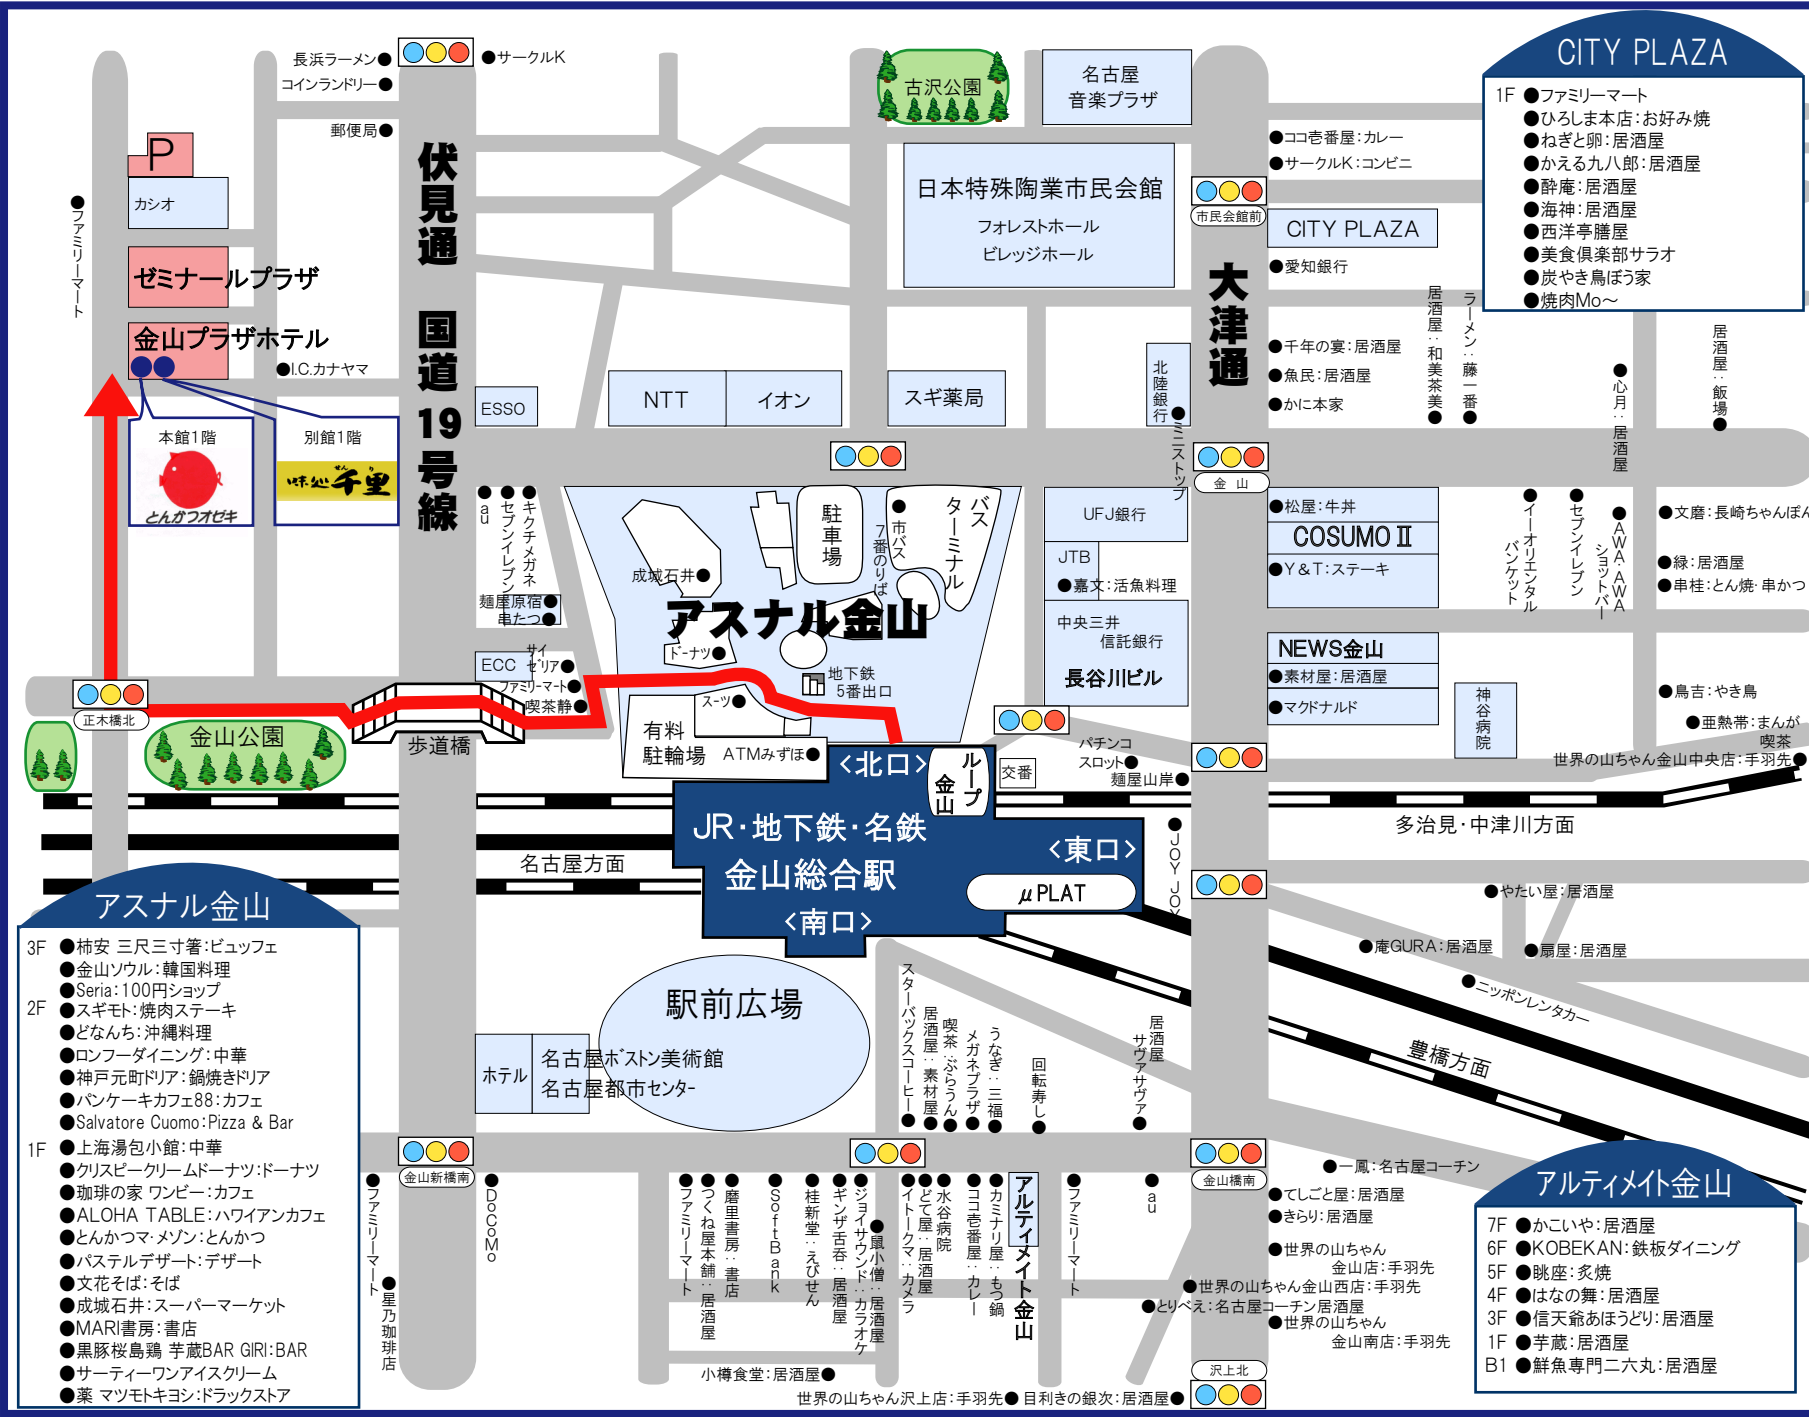

金山駅周辺飲食店マップ

COSUMO II

- 6F ●土間-土間:居酒屋
- 5F ●串家物語:居酒屋
- 4F ●和民:居酒屋
- 2F ●轟真家:居酒屋
- 1F ●四天王:ラーメン
- B1 ●TAPA:うまいもの

NEWS金山

- 6F ●神戸館:居酒屋
- 5F ●つばさや:居酒屋
- 4F ●博多もつ鍋寅八:居酒屋
- 3F ●つば八:居酒屋
- 2F ●テング酒場:居酒屋
- 1F ●はせ川:ラーメン
- B1 ●Speak-easy:居酒屋

長谷川ビル

- 1F ●デニーズ:ファミリーレストラン
- B1 ●菊寿司:寿司
- B2 ●種や大一番:ラーメン
- 名古屋コーチン武鳥:串焼き
- カウンター焼き肉光葉:焼肉

μPLAT

- 2F ●ドール:コーヒー:喫茶
- 3コインズ:雑貨
- ザ・リブレット:本・文具
- ディアボロ・パル・ナ・デュエ:ピッツア
- 梅蘭:中華料理
- 韓美膳:韓国料理
- 麵場 ラの巻:ラーメン
- 嘉文:活魚料理
- 牛たん べろ助:牛たん
- スワン食堂:レストラン
- ソバキチ:蕎麦:居酒屋
- ロッセリア:ファーストフード
- 1F ●プチャフィネ:リフレクソロジー
- ザリブレットステーション:新聞・雑誌
- ファミリーマート:コンビニ・おみやげ
- アトリエはるか:ヘア&ネイル
- UFJ銀行:ATM
- ミスターミニット:靴修理
- アマノ:コスメティック
- パオパオ:点心
- 名鉄観光サービス

ループ金山

- 2F ●郵便局
- ざぶん:居酒屋
- さぬき安べい:自家打ち製麺
- 1F ●ミスタードーナツ:ドーナツ
- 観光案内所
- eco Inoue Engei:盆栽
- cafe de metro:喫茶
- 郵便貯金:ATM
- みずほ銀行:ATM
- 愛知銀行:ATM
- B2 ●ヴィド フランス:パン
- カルディコーヒーファーム:喫茶
- サークルK:コンビニ
- ハレットプラザ:DPE

NEWS金山

- 素材屋:居酒屋
- マクドナルド

アルティメイト金山

- 7F ●かこいや:居酒屋
- 6F ●KOBEKAN:鉄板ダイニング
- 5F ●眺座:炙焼
- 4F ●はなの舞:居酒屋
- 3F ●信天翁あほうどり:居酒屋
- 1F ●芋蔵:居酒屋
- B1 ●鮮魚専門二六丸:居酒屋

アスナル金山

- 3F ●柿安 三尺三寸箸:ピュッフェ
- 金山ソウル:韓国料理
- Seria:100円ショップ
- 2F ●スギモト:焼肉ステーキ
- どなんち:沖縄料理
- ロンフーダイニング:中華
- 神戸元町ドリア:鍋焼きドリア
- パンケーキカフェ88:カフェ
- Salvatore Cuomo:Pizza & Bar
- 1F ●上海湯包小館:中華
- クリスピークリームドーナツ:ドーナツ
- 珈琲の家 ワンビー:カフェ
- ALOHA TABLE:ハワイアンカフェ
- とんかつマ・メソ:とんかつ
- バステルデザート:デザート
- 文花そば:そば
- 成城石井:スーパーマーケット
- MARI書房:書店
- 黒豚桜島鶏 芋蔵BAR GIRI:BAR
- サーティーワンアイスクリーム
- 菓 マツモトキヨシ:ドラッグストア