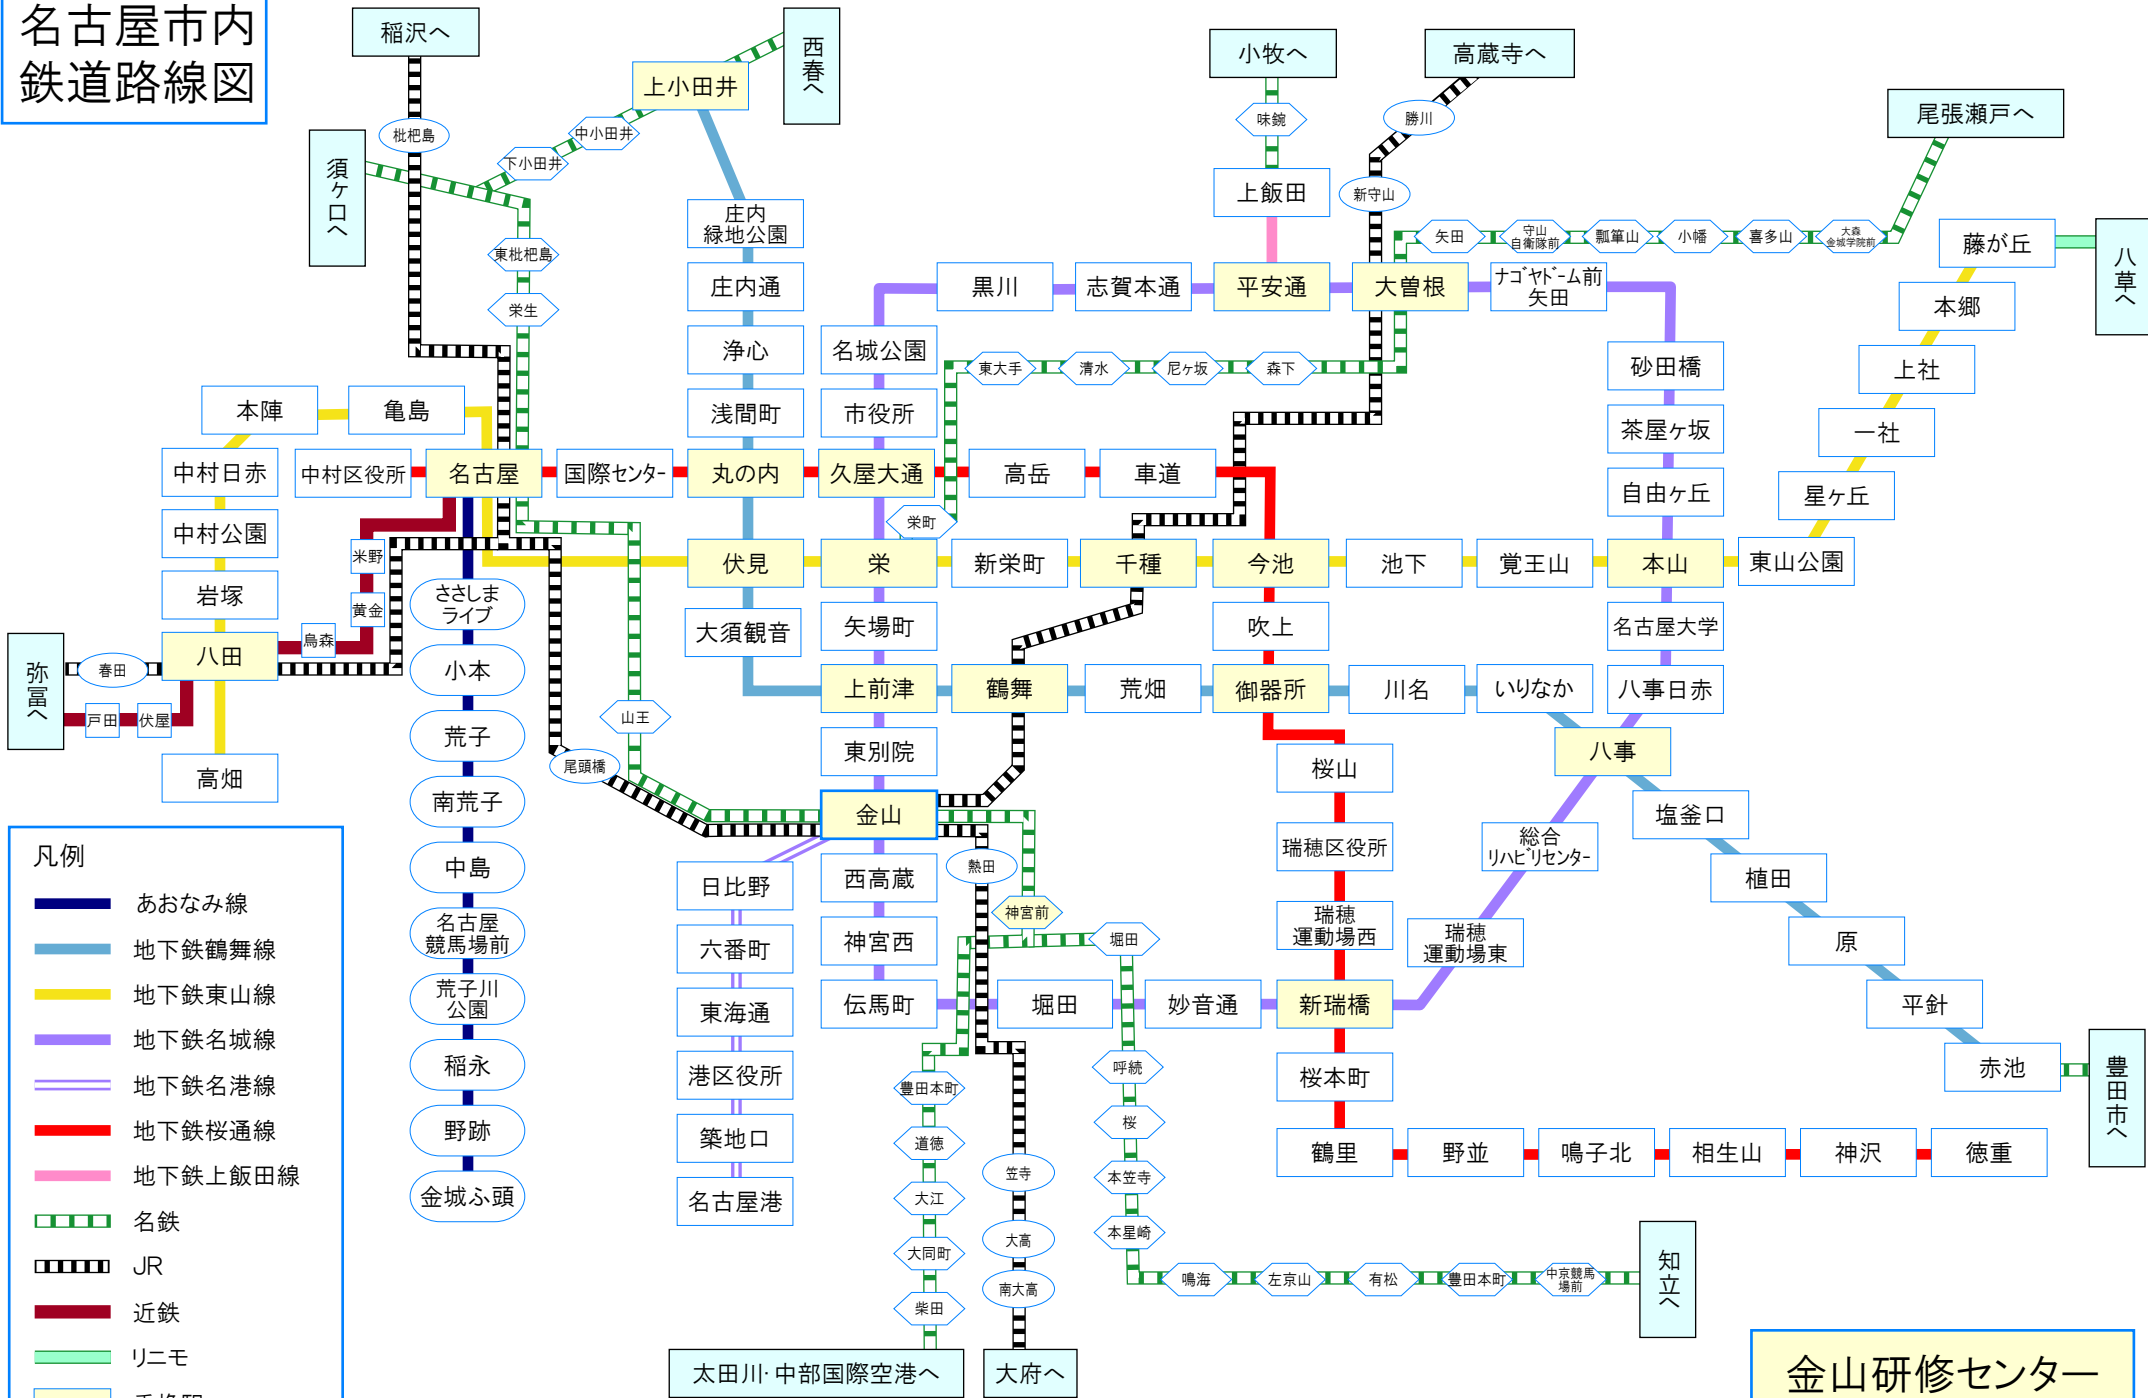

名古屋市 鉄道路線図

- 凡例
- あおなみ線
 - 地下鉄鶴舞線
 - 地下鉄東山線
 - 地下鉄名城線
 - 地下鉄名港線
 - 地下鉄桜通線
 - 地下鉄上飯田線
 - 名鉄
 - JR
 - 近鉄
 - リニモ
 - 乗換駅

金山研修センター
052-387-6410